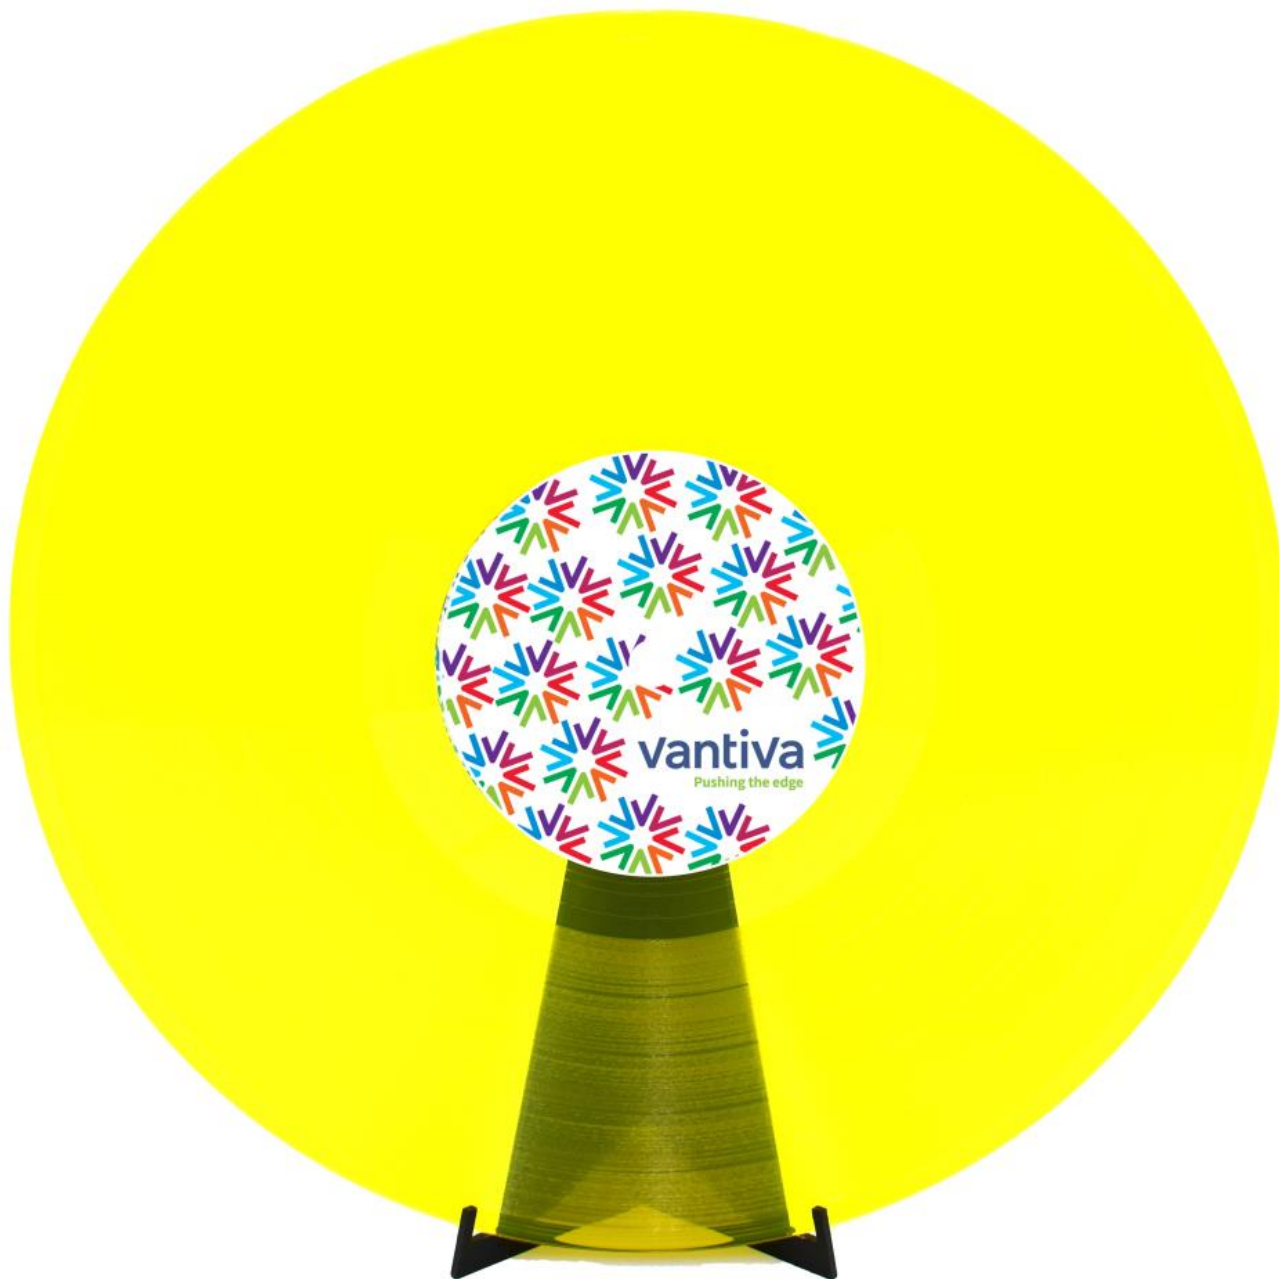

**VANTIVA ID: HES016424**  
**COLOR: CANDY CANE**  
**CATEGORY: CUSTOM**

**FAMILY: RED**  
**PMS: 2347**  
**TYPE: TRANSPARENT**

**VANTIVA ID: HES016382**  
**COLOR: NEON SCARLET**  
**CATEGORY: STANDARD**

**FAMILY: RED**  
**PMS: 3517C**  
**TYPE: TRANSPARENT**

**VANTIVA ID: HES016428**  
**COLOR: POMEGRANATE**  
**CATEGORY: STANDARD**

**FAMILY: RED**  
**PMS: 3546**  
**TYPE: TRANSPARENT**

**VANTIVA ID: HES015676**  
**COLOR: SUNSHINE RAY**  
**CATEGORY: STANDARD**

**FAMILY: YELLOW**  
**PMS: 394**  
**TYPE: OPAQUE**

**VANTIVA ID: HES016444**  
**COLOR: IRIS**  
**CATEGORY: CUSTOM**

**FAMILY: YELLOW**  
**PMS: FLUORESCENT YELLOW**  
**TYPE: OPAQUE**

**VANTIVA ID: HES015677**  
**COLOR: THUNDERBOLT**  
**CATEGORY: STANDARD**

**FAMILY: YELLOW**  
**PMS: 395**  
**TYPE: TRANSPARENT**

**VANTIVA ID: HES016383**  
**COLOR: LEMON JELLY**  
**CATEGORY: STANDARD**

**FAMILY: YELLOW**  
**PMS: YELLOW C**  
**TYPE: TRANSPARENT**

**VANTIVA ID: HES016356**  
**COLOR: LIMONCELLO**  
**CATEGORY: STANDARD**