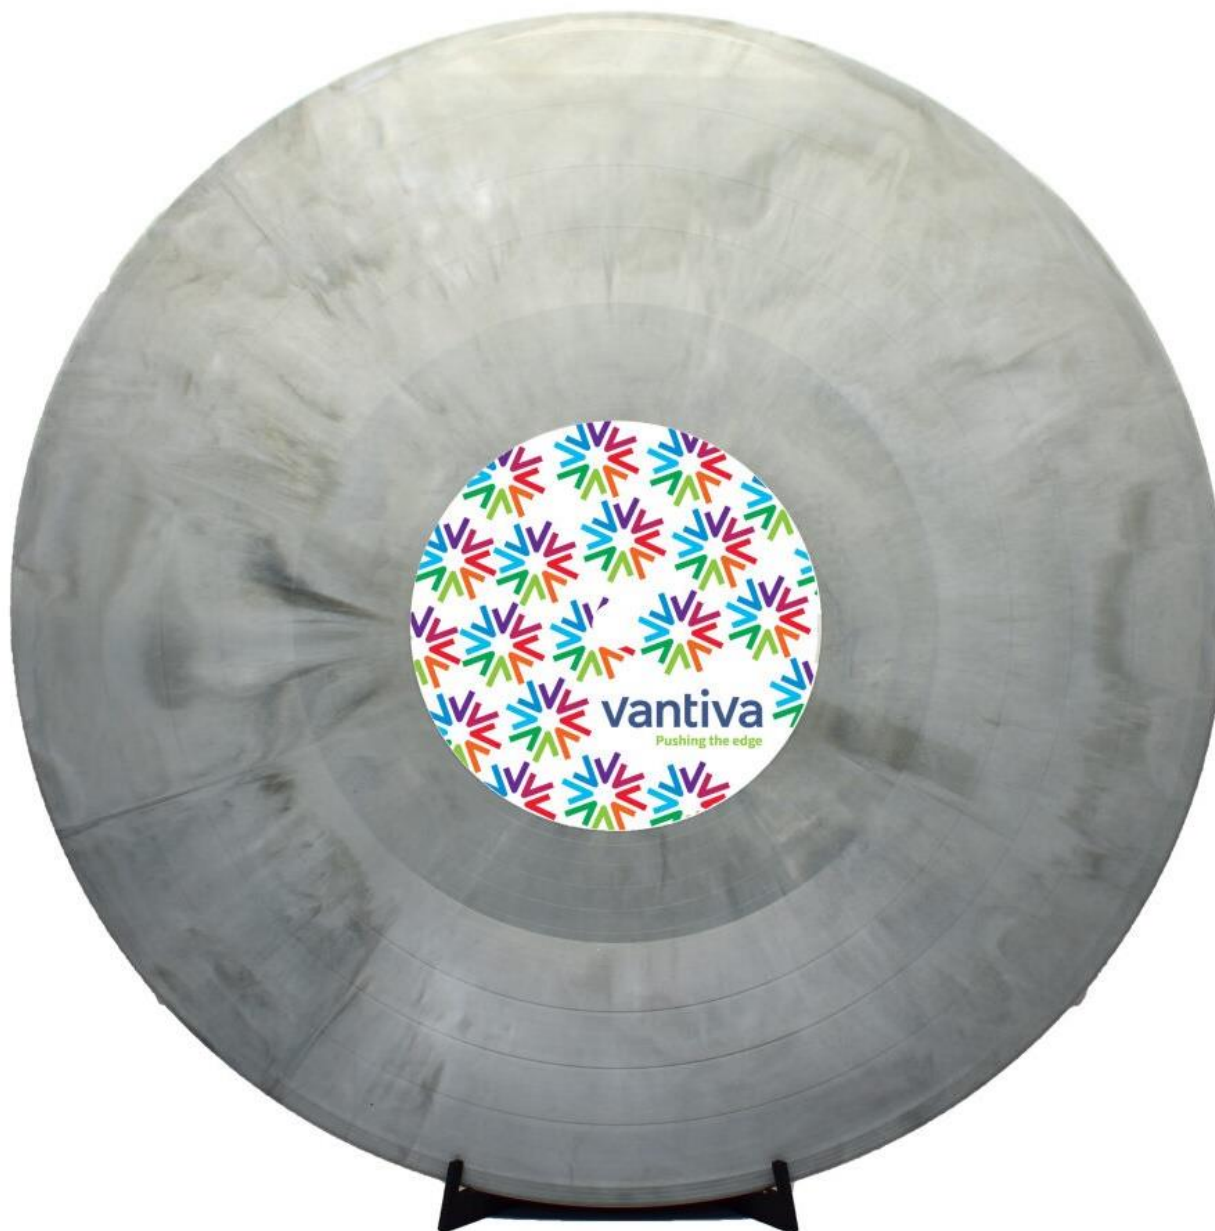

**FAMILY: NEUTRAL**  
**PMS: NATURAL**  
**TYPE: TRANSPARENT**

**VANTIVA ID: HES016402**  
**COLOR: SHINY STARLIGHT**  
**CATEGORY: STANDARD**

**FAMILY: NEUTRAL**  
**PMS: TRANSPARENT**  
**TYPE: TRANSPARENT**

**VANTIVA ID: HES016461**  
**COLOR: MILKY WHITE**  
**CATEGORY: CUSTOM**

**FAMILY: NEUTRAL**  
**PMS: NATURAL**  
**TYPE: TRANSPARENT**

**VANTIVA ID: HES016463**  
**COLOR: NIMBUS**  
**CATEGORY: CUSTOM**

**FAMILY: NEUTRAL**  
**PMS: WHITE**  
**TYPE: TRANSPARENT**

**VANTIVA ID: HES016350**  
**COLOR: PLATINUM**  
**CATEGORY: STANDARD**

**FAMILY: NEUTRAL**  
**PMS: 422**  
**TYPE: METALLIC**

**VANTIVA ID: HES015941**  
**COLOR: IRON**  
**CATEGORY: STANDARD**

**FAMILY: NEUTRAL**  
**PMS: 422**  
**TYPE: METALLIC**

**VANTIVA ID: HES016373**  
**COLOR: GLACIER**  
**CATEGORY: STANDARD**

**FAMILY: NEUTRAL**  
**PMS: 877**  
**TYPE: METALLIC**

**VANTIVA ID: HES016426**  
**COLOR: SILVERSTONE**  
**CATEGORY: AUTO EFFECTS**